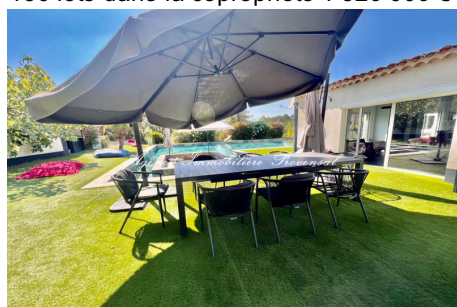

Agence Provensal - 2 Avenue Jean Jaurès - BP 145 - 83120 Sainte Maxime
Tél: +33 (0)4 94 96 00 18 - info@provensal.net - www.provensal.net

Carte professionnelle n°8304 2016 000 014 928 CCI du Var- RCS 487 681 140

SIRET 487 681 140 00017 - Garantie financière : Galian - Transaction 120 000 € - Gestion 1.060 000€ - Document non contractuel