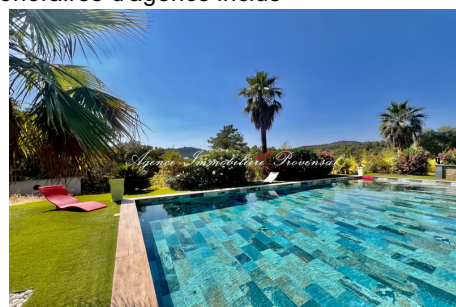

Agence Provensal - 2 Avenue Jean Jaurès - BP 145 - 83120 Sainte Maxime
Tél: +33 (0)4 94 96 00 18 - info@provensal.net - www.provensal.net

Carte professionnelle n°8304 2016 000 014 928 CCI du Var- RCS 487 681 140

SIRET 487 681 140 00017 - Garantie financière : Galian - Transaction 120 000 € - Gestion 1.060 000€ - Document non contractuel